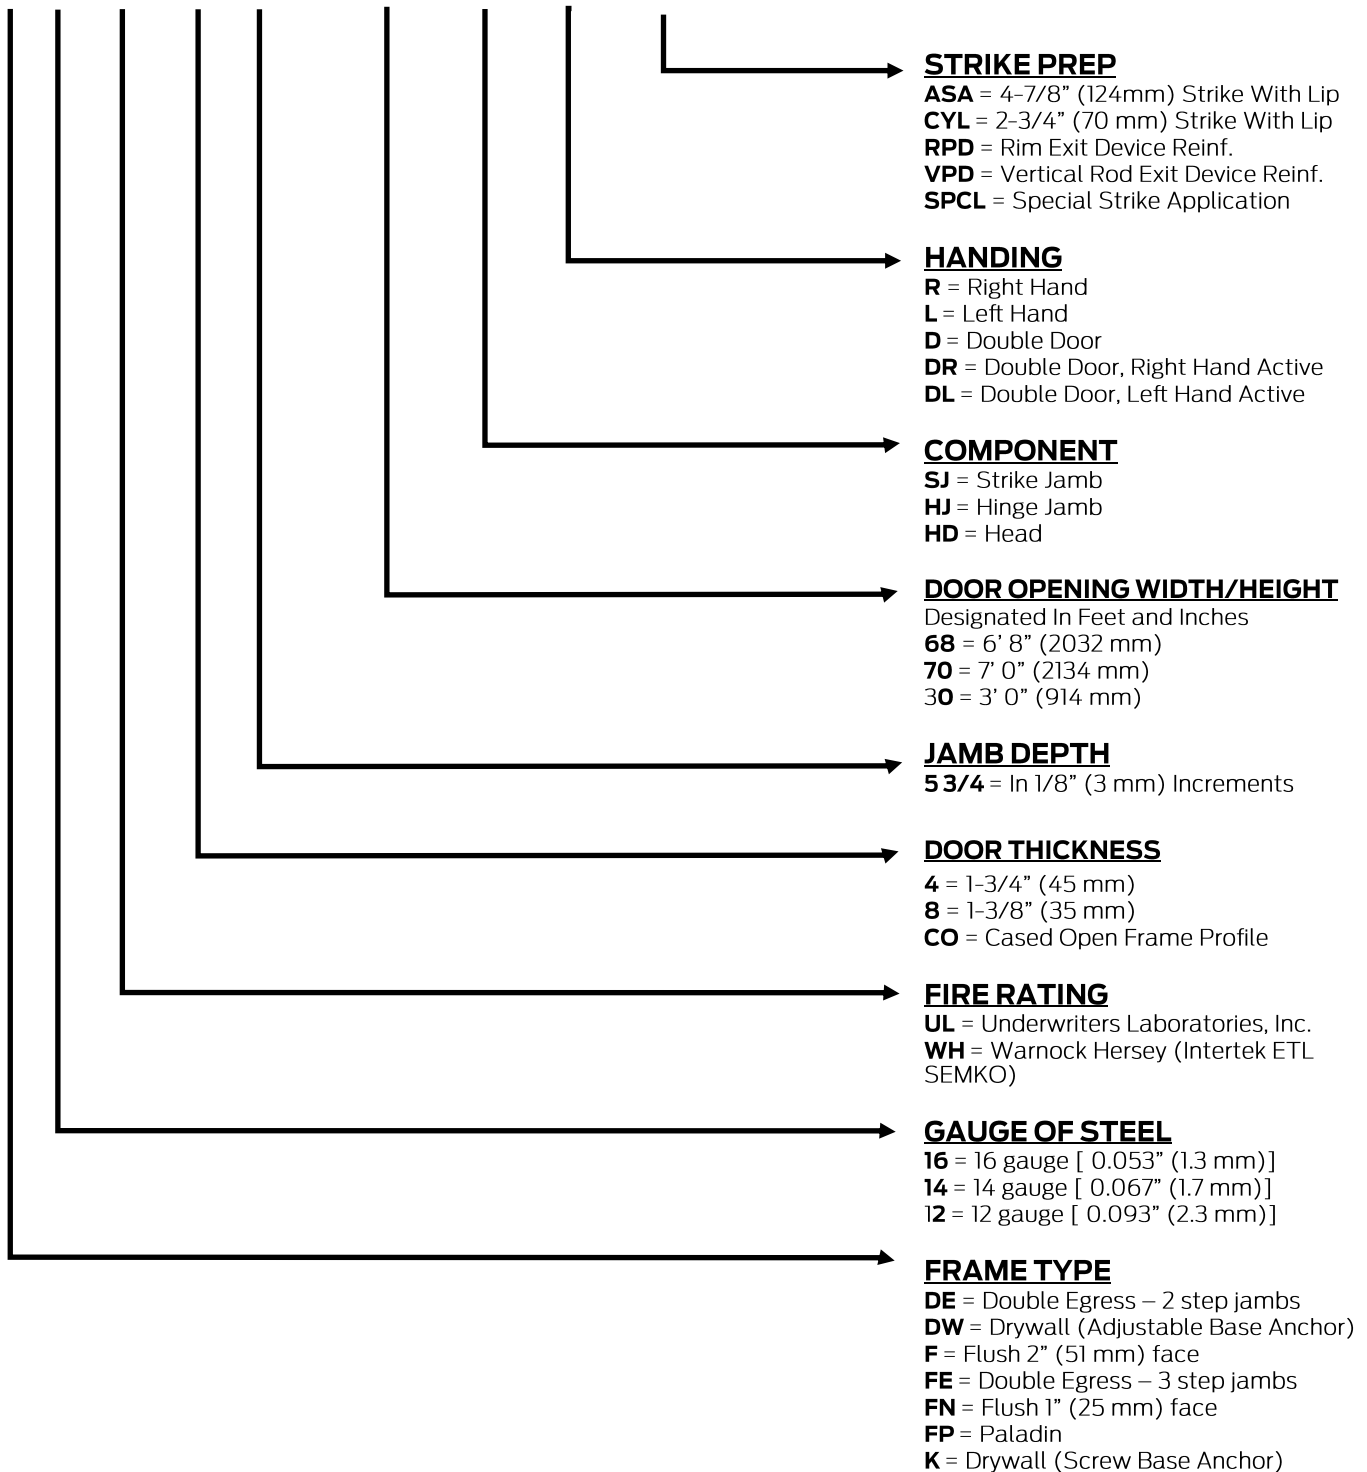

## Frame Nomenclature

**F 16 UL 4 5<sup>3</sup>/<sub>4</sub> 3070 \_ RH ASA**

## Door Nomenclature

**L 18 UL 4 30 70 F R 61L**